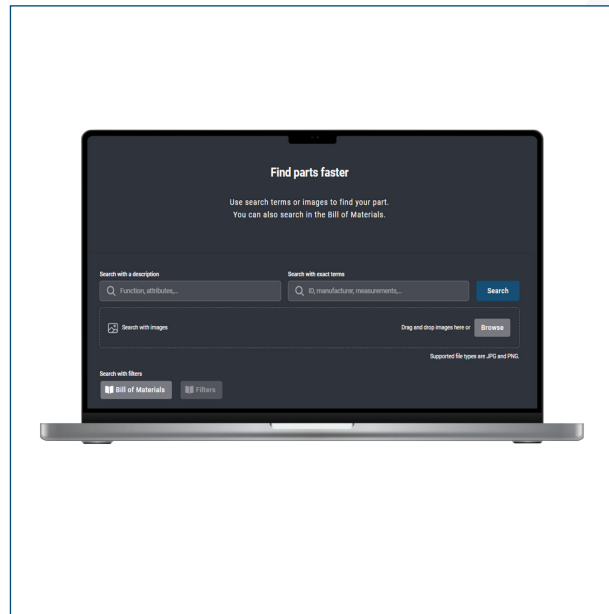

Die Web-App läuft auf den gebräuchlichsten Internetbrowsern und wird die Benutzerfreundlichkeit insbesondere für Portalnutzer verbessern.

Zudem profitieren Sie von der neuen und hochmodernen Search Engine mit der semantischen Bild- und Textsuche.

Partium.augsburg@manrolandgoss.com

Weitere Informationen, Download & Kontakt

Mehr Informationen ▼

Vorteile

- Aufrufbar mit denselben Benutzerdaten wie in der Mobile-App
- Verwendbar für Tablet, Desktop und Mobile
- Brandneue Web-App
- Auf allen Browsern erreichbar
- Verbesserte Benutzerfreundlichkeit
- Neue Search Engine mit semantischer Bild- und Textsuche

Partium Video

neue Search Engine

Semantische Textsuche

Hiermit ist es möglich nach Synonymen oder visuellen Beschreibungen (Farbe, Material, Form...) von Referenzbildern zu suchen.

Insbesondere Benutzer, welche die genauen technischen Begriffe des gesuchten Teils nicht kennen, profitieren von dieser Neuerung!